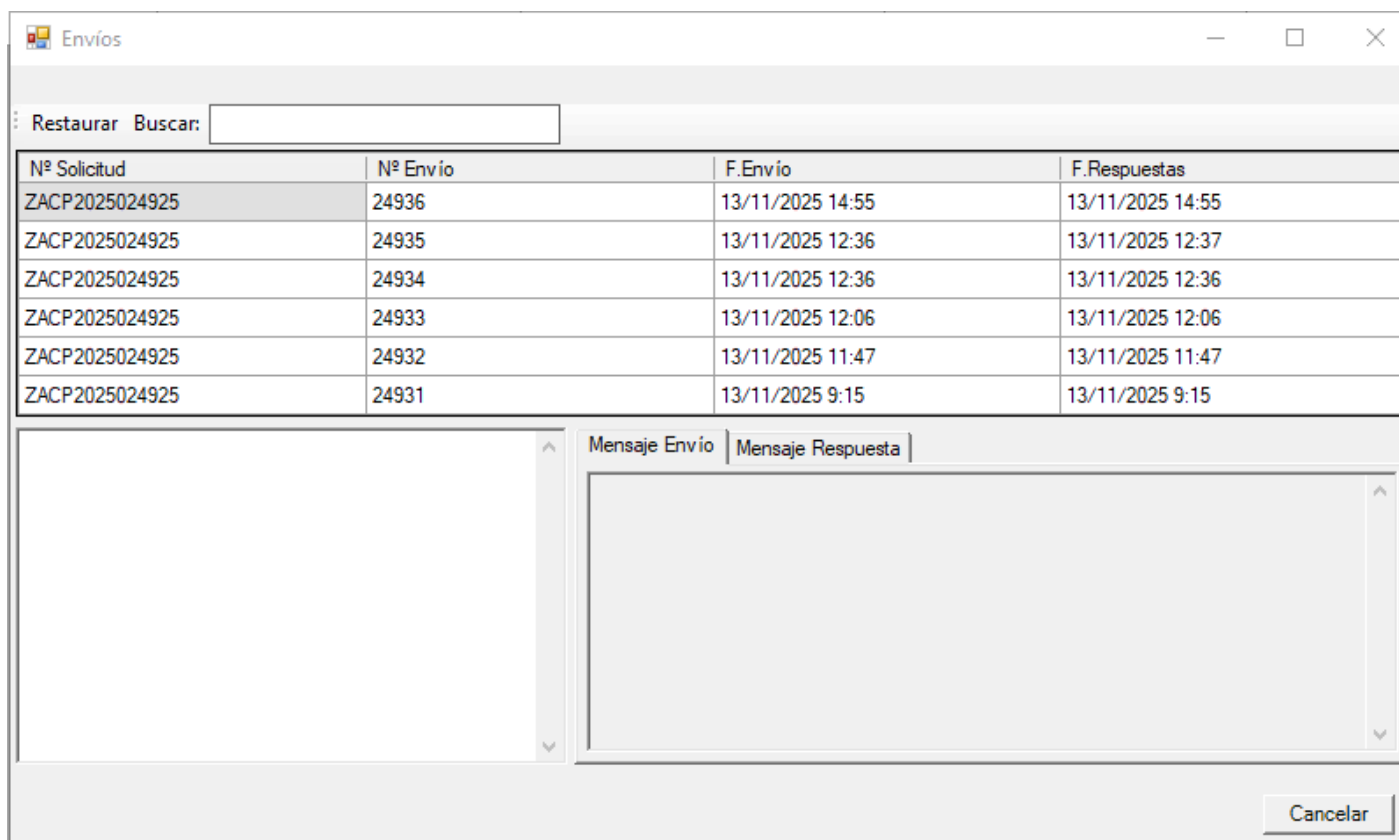

Gestor de Pendientes

- Ver qué error da una Pendencia el enviar

Ver qué error da una Pendencia el enviar

En el Gestor de Pendencias, pinchar en la pendencia y darle a Información --> Historial de Envíos

Os mostrará todos los envíos que se han realizado en esa pendencia

Y si pinchais en una de las líneas os mostrará el Mensaje Envío y el Mensaje de respuesta o Error: